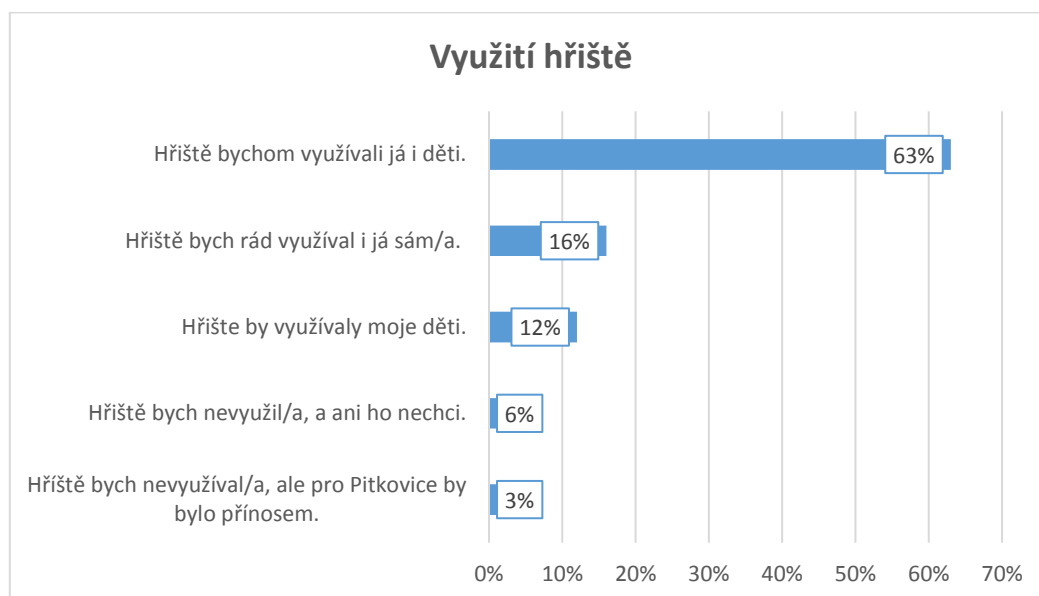

Z průzkumu dále vyplynulo, že by si respondenti přáli zachovat stávající dětské hřiště v „centrálním parku“ (hřiště v ulici Strakošová – pozn. autora), které je dle odpovědí nejvíce oblíbené. Dále z průzkumu vyplynulo, že by se nemělo zasahovat do zelené plochy, která je v současné době v Pitkovicích k dispozici, ale ideálně zvažovat umístění hřiště tam, kde se zatím nestaví.

g) Otázka č. 7: Využití hřiště – označte, která odpověď se vás týká.