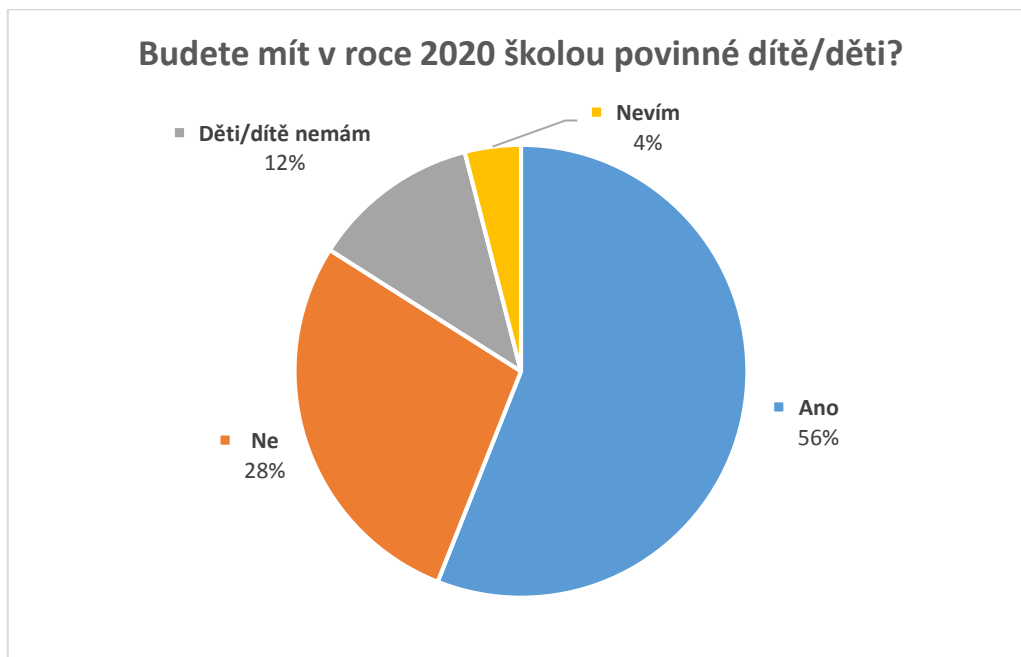

c) **Otázka č. 3: Budete mít v roce 2020 školou povinné dítě/děti?**