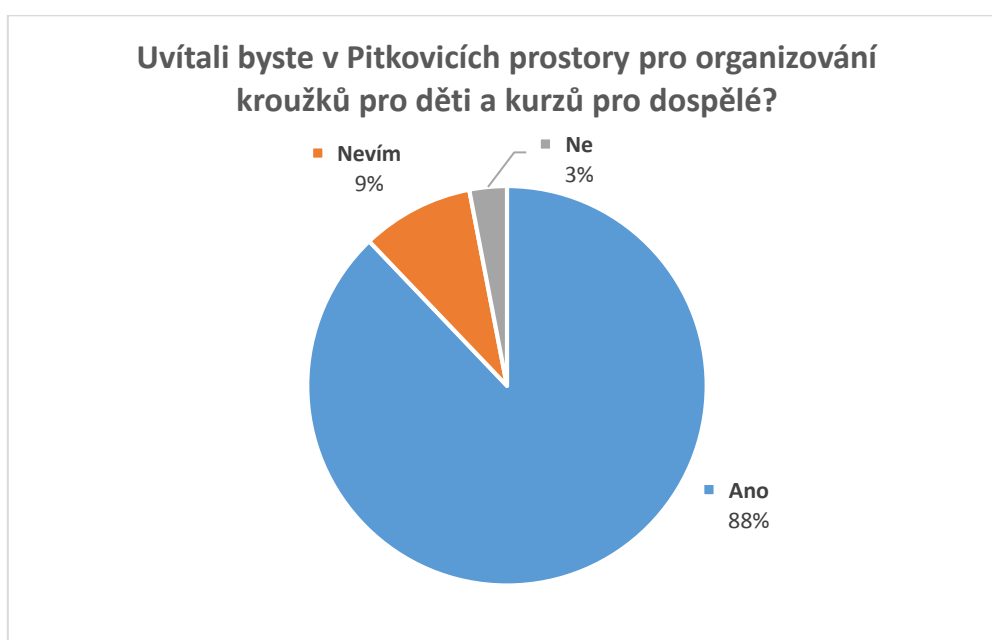

h) Otázka č. 8 (RODINNÉ CENTRUM): Uvítali byste v Pitkovicích prostory pro organizování kroužků pro děti a kurzů pro dospělé?