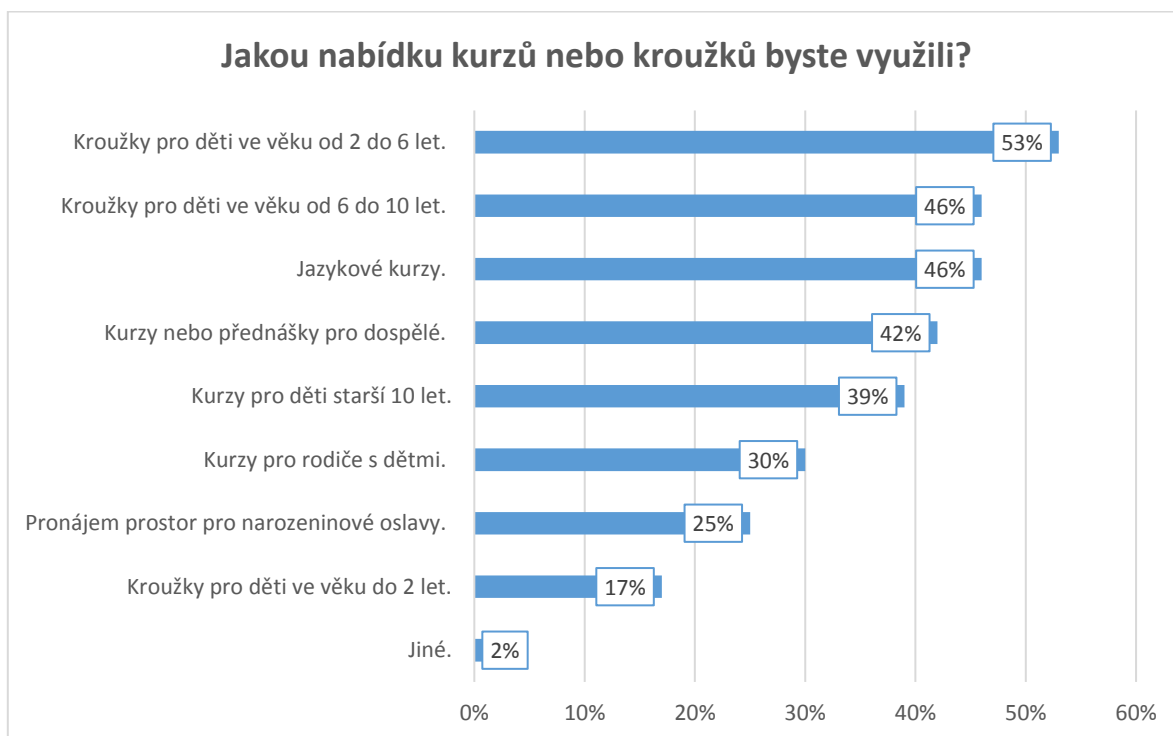

ch) **Otázka č. 9: Jakou nabídku kurzů nebo kroužků byste využili?**