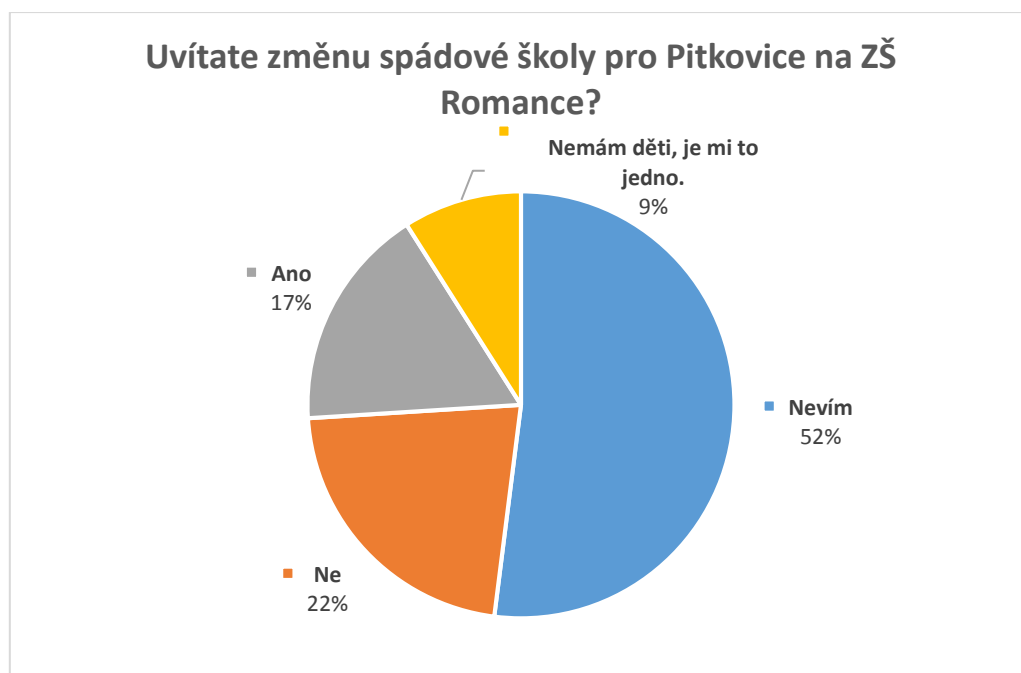

## 5. Výsledky

Do průzkumu se zapojilo celkem 116 respondentů z 1 677 obyvatel Pitkovic<sup>1</sup>, z toho 60 % žen a 40 % mužů. Nejvíce dotazovaných (téměř 60 %) odpovídalo ve věkové kategorii 31 až 40 let.

a) **Otázka č. 1 (1. STUPEŇ ZŠ): Uvítali byste v Pitkovicích 1. stupeň ZŠ?**

b) **Otázka č. 2: Máte školou povinné dítě/děti?**

c) **Otázka č. 3: Budete mít v roce 2020 školou povinné dítě/děti?**

d) **Otázka č. 4: Uvítáte změnu spádové školy pro Pitkovice ze ZŠ U Obory na ZŠ Romance?**