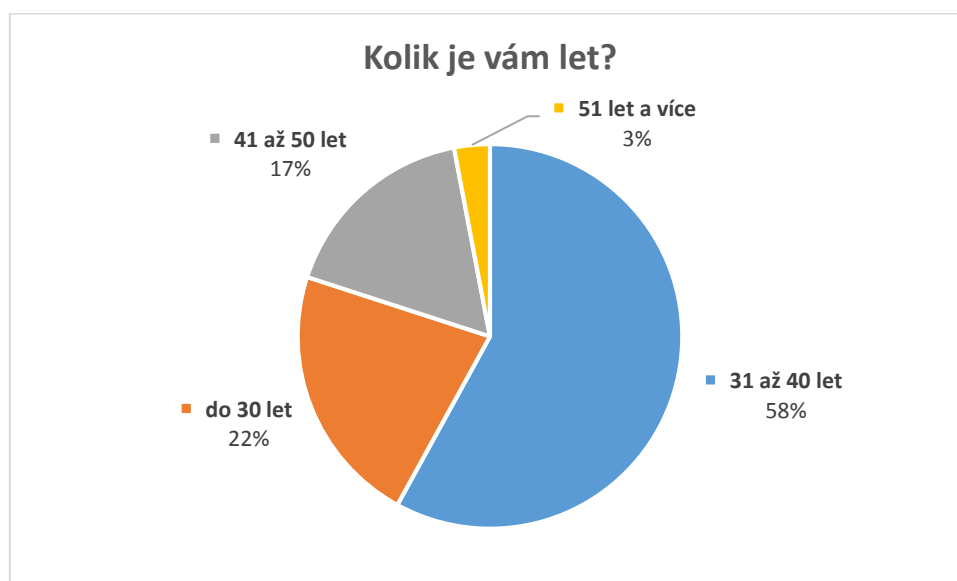

Z průzkumu dále vyplynulo, že by si respondenti přáli zachovat stávající dětské hřiště v „centrálním parku“ (hřiště v ulici Strakošová – pozn. autora), které je dle odpovědí nejvíce oblíbené. Dále z průzkumu vyplynulo, že by se nemělo zasahovat do zelené plochy, která je v současné době v Pitkovicích k dispozici, ale ideálně zvažovat umístění hřiště tam, kde se zatím nestaví.

**g) Otázka č. 7: Využití hřiště – označte, která odpověď se vás týká.**

**h) Otázka č. 8 (RODINNÉ CENTRUM): Uvítali byste v Pitkovicích prostory pro organizování kroužků pro děti a kurzů pro dospělé?**

ch) **Otázka č. 9: Jakou nabídku kurzů nebo kroužků byste využili?**

i) **Otázka č. 10: Pohlaví – jste:**

j) **Otázka č. 11: Kolik je vám let?**