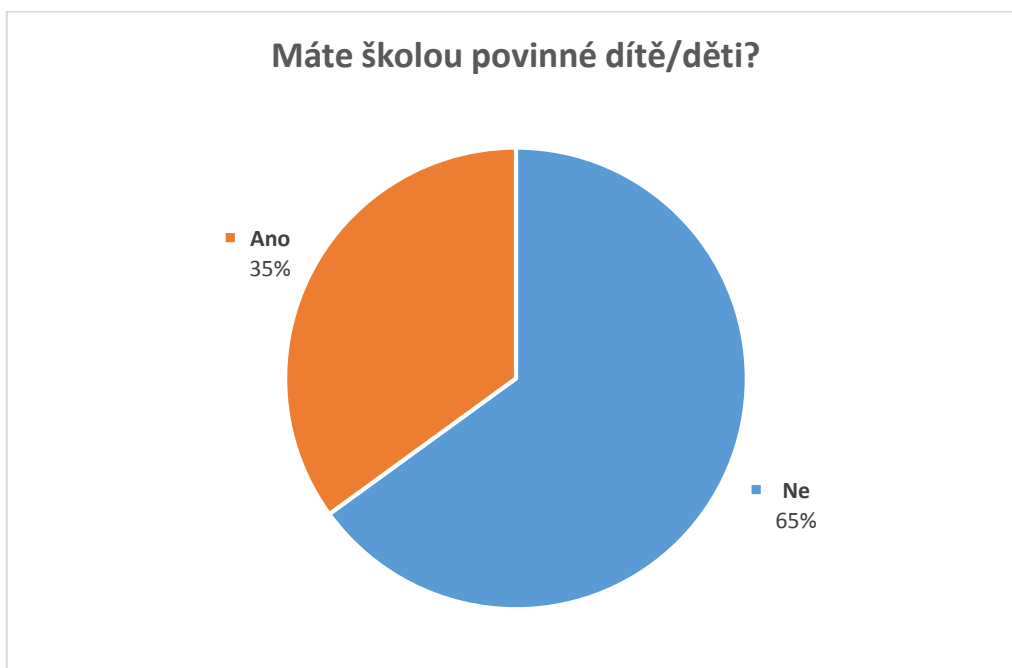

b) **Otázka č. 2: Máte školou povinné dítě/děti?**