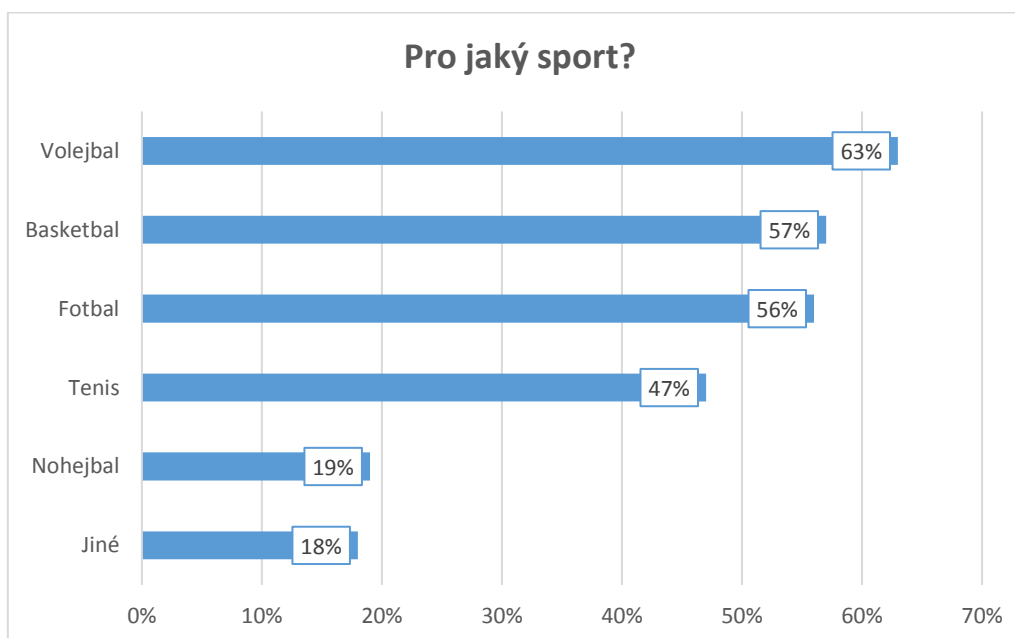

## 5. Výsledky

Do průzkumu se zapojilo celkem 116 respondentů z 1 677 obyvatel Pitkovic<sup>1</sup>, z toho 60 % žen a 40 % mužů. Nejvíce dotazovaných (téměř 60 %) odpovídalo ve věkové kategorii 31 až 40 let.

a) **Otázka č. 1 (1. STUPEŇ ZŠ): Uvítali byste v Pitkovicích 1. stupeň ZŠ?**

b) **Otázka č. 2: Máte školou povinné dítě/děti?**

c) **Otázka č. 3: Budete mít v roce 2020 školou povinné dítě/děti?**

d) **Otázka č. 4: Uvítáte změnu spádové školy pro Pitkovice ze ZŠ U Obory na ZŠ Romance?**

e) **Otázka č. 5 (HŘIŠTĚ):** Uvítali byste v Pitkovicích sportovní víceúčelové hřiště pro starší děti a dospělé?

f) **Otázka č. 6: Pro jaký sport?**

U otevřené odpovědi „jiné“ respondenti nejčastěji zmiňovali venkovní fitness park (6 %). Jako konkrétní příklad venkovního fitness byla jmenována venkovní posilovna v areálu Za Brodem, kterou s pomocí dotačních fondů vybudovala v roce 2015 MČ Praha-Kolovraty.