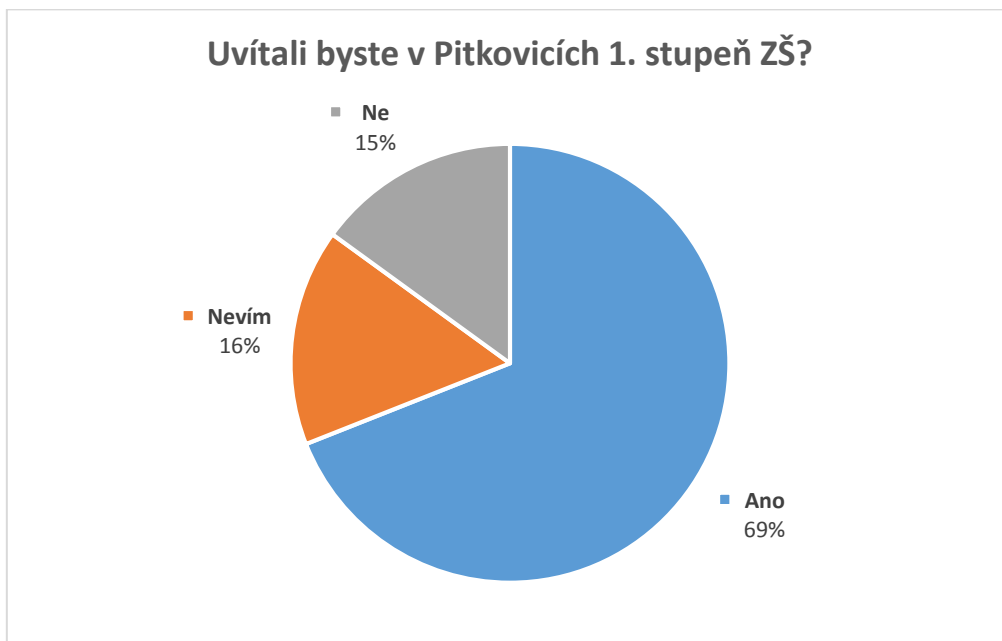

a) **Otázka č. 1 (1. STUPEŇ ZŠ): Uvítali byste v Pitkovicích 1. stupeň ZŠ?**